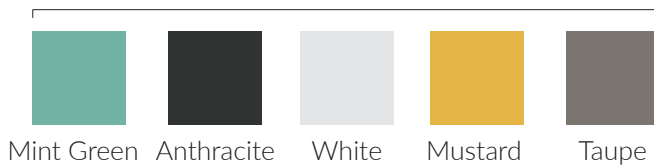

CODES:

| | |
|------------|-----------|
| Mint Green | - SCBITMG |
| Anthracite | - SCBITAN |
| White | - SCBITWH |
| Mustard | - SCBITMU |
| Taupe | - SCBITTA |

FINISHES:

Fibreglass Polypropylene

SPECIFICATIONS: